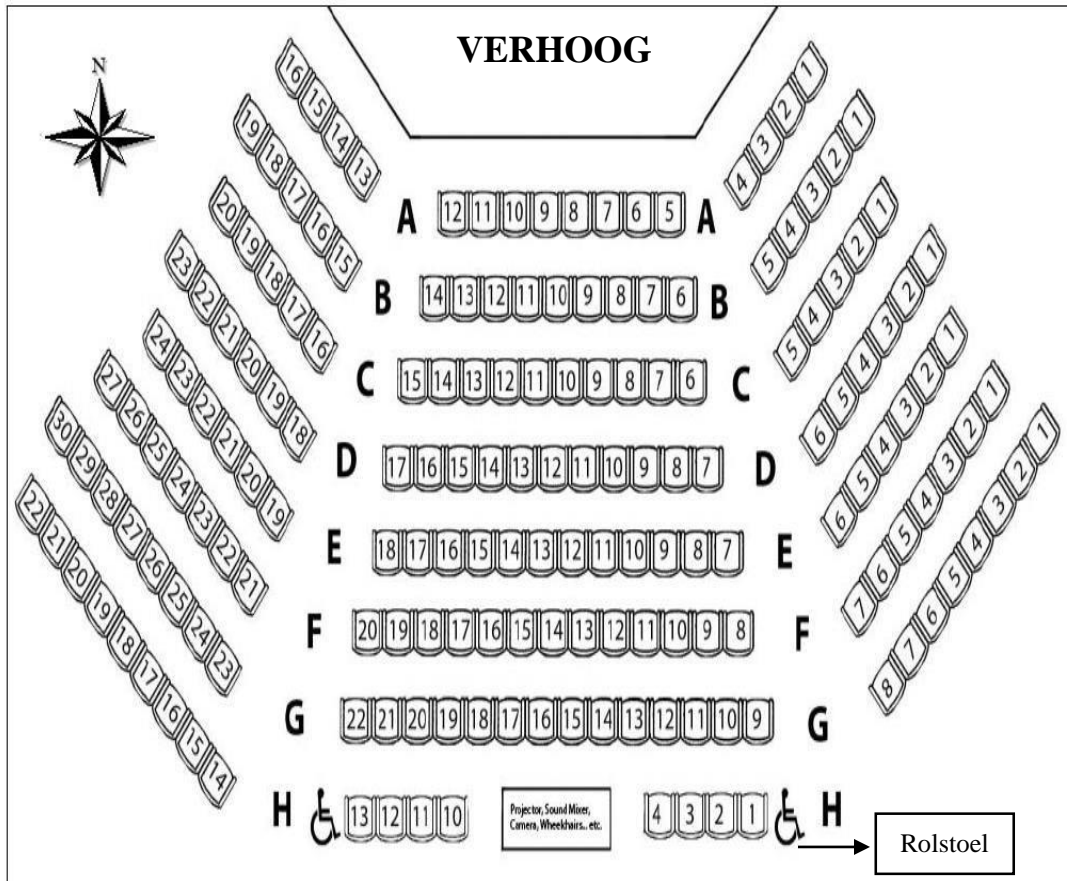

education

Department:
Education
North West Provincial Government
REPUBLIC OF SOUTH AFRICA

NASIONALE SENIOR SERTIFIKAAT

GRAAD 12

**WISKUNDIGE GELETTERDHEID V2
ADDENDUM
SEPTEMBER 2024**

Hierdie addendum bestaan uit 4 bladsye met 3 bylaes.

BYLAAG A

VRAAG 2.1

UITLEG VAN SITPLEKKE VAN DIE GEORGE IGNATIEFF TEATER

[Bron: [www.http//Levin & Associates Architects](http://Levin & Associates Architects)]

BYLAAG B

VRAAG 2.2

VLOERPLAN VAN DR BROOKES SE MEENTHUIS

SLEUTEL:	
	
Venster	Deur
	
Skuifdeur	Motorhuisdeur

BYLAAG C

VRAAG 4.3

BUSTYDSKEDULE VANAF WESTGATE SENTRUM

**Westgate Sentrum 430
Sandton Square via ROSEBANK**

	BUS 1	BUS 2	BUS 3
VANAF WESTGATE SENTRUM	6:00	6:15	6:30
Horison View	6:02	6:17	6:32
Horison	6:05	6:20	6:35
Roodepoort-North	6:10	6:25	6:40
Discovery	6:20	6:35	6:50
Florida	6:30	6:45	7:00
Maraisburg	6:40	6:55	7:10
Delarey	6:50	7:05	7:20
Newlands	6:55	7:10	7:25
Sophiatown	6:57	7:12	7:27
Greymont	6:59	7:14	7:29
Montgomery Park	7:04	7:19	7:34
Parktown-North	7:12	7:27	7:42
Rosebank	7:17	7:32	7:47
Illovo	7:20	7:35	7:50
Sandton Square	7:30	7:45	8:00
Rivonia	8:10
Sunninghill	8:25