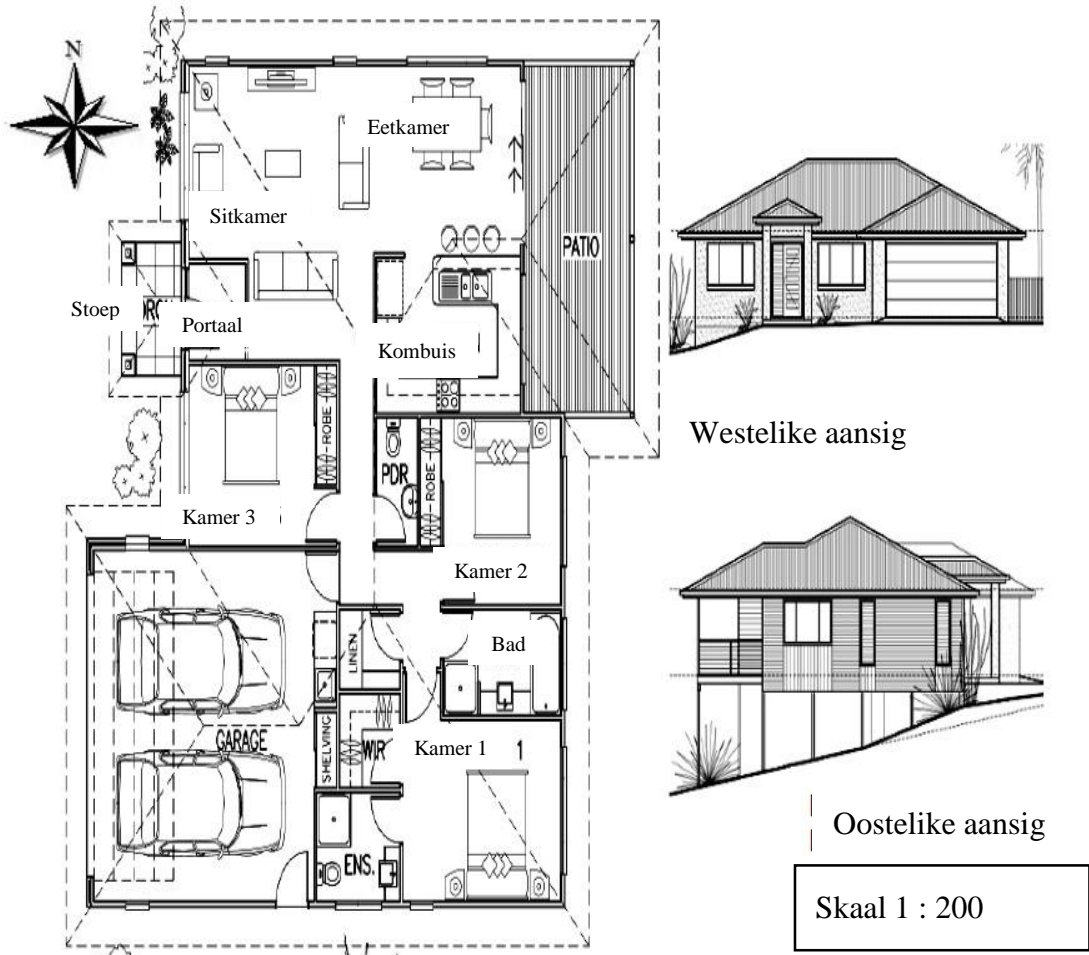

BYLAAG A

VRAAG 2.1

UITLEG VAN SITPLEKKE VAN DIE GEORGE IGNATIEFF TEATER

[Bron: [www.http//Levin & Associates Architects](http://Levin & Associates Architects)]

BYLAAG B

VRAAG 2.2

VLOERPLAN VAN DR BROOKES SE MEENTHUIS